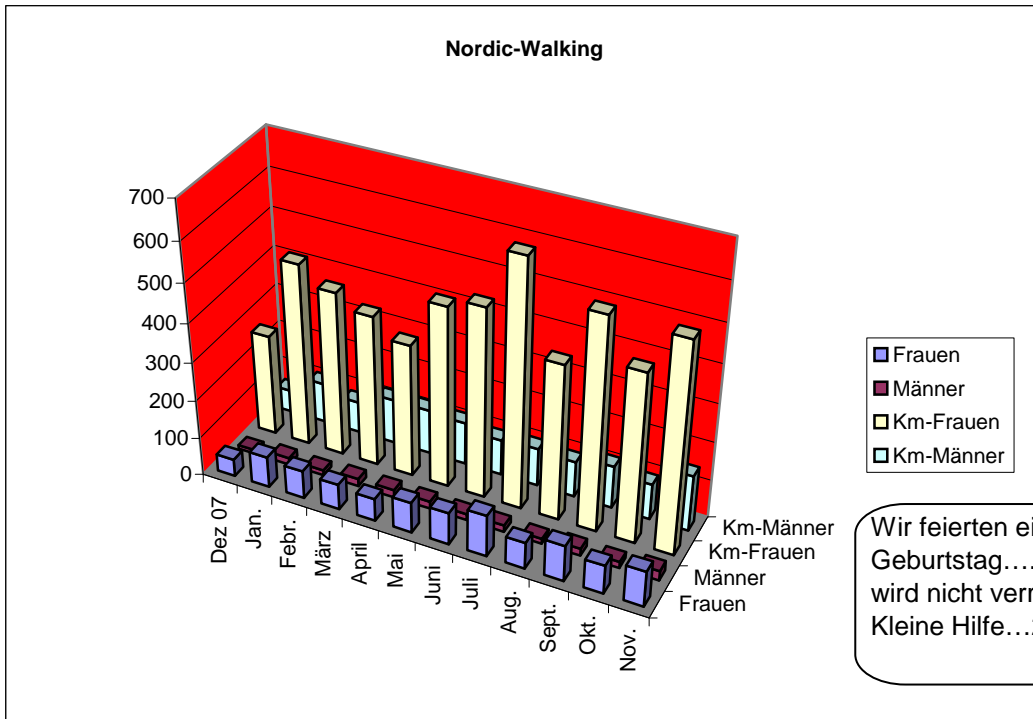

Nordic-Walking-Gruppe 2009

1 Runde=6,07 Km

	Dez 08	Jan.	Febr.	März	April	Mai	Juni	Juli	Aug.	Sept.	Okt.	Nov.	Dez.	Gesamt	Total
Frauen	74	82	50	103	88	67	78	88	60	72	67	79	0	908	
Männer	20	19	14	25	23	17	16	18	20	19	24	25	0	240	1148-Teiln.
Km-Frauen	419	498	303,5	625	534	407	473,5	534	364	437	406	479,5	0	5480,46	
Km-Männer	121,5	115	85	152	139,5	103	97	109	121	115	146	152	0	1456	936,5 Km ges.

Wir feierten einen Geburtstag...welcher wird nicht verraten... Kleine Hilfe...2x35???

hm war das lecker.....